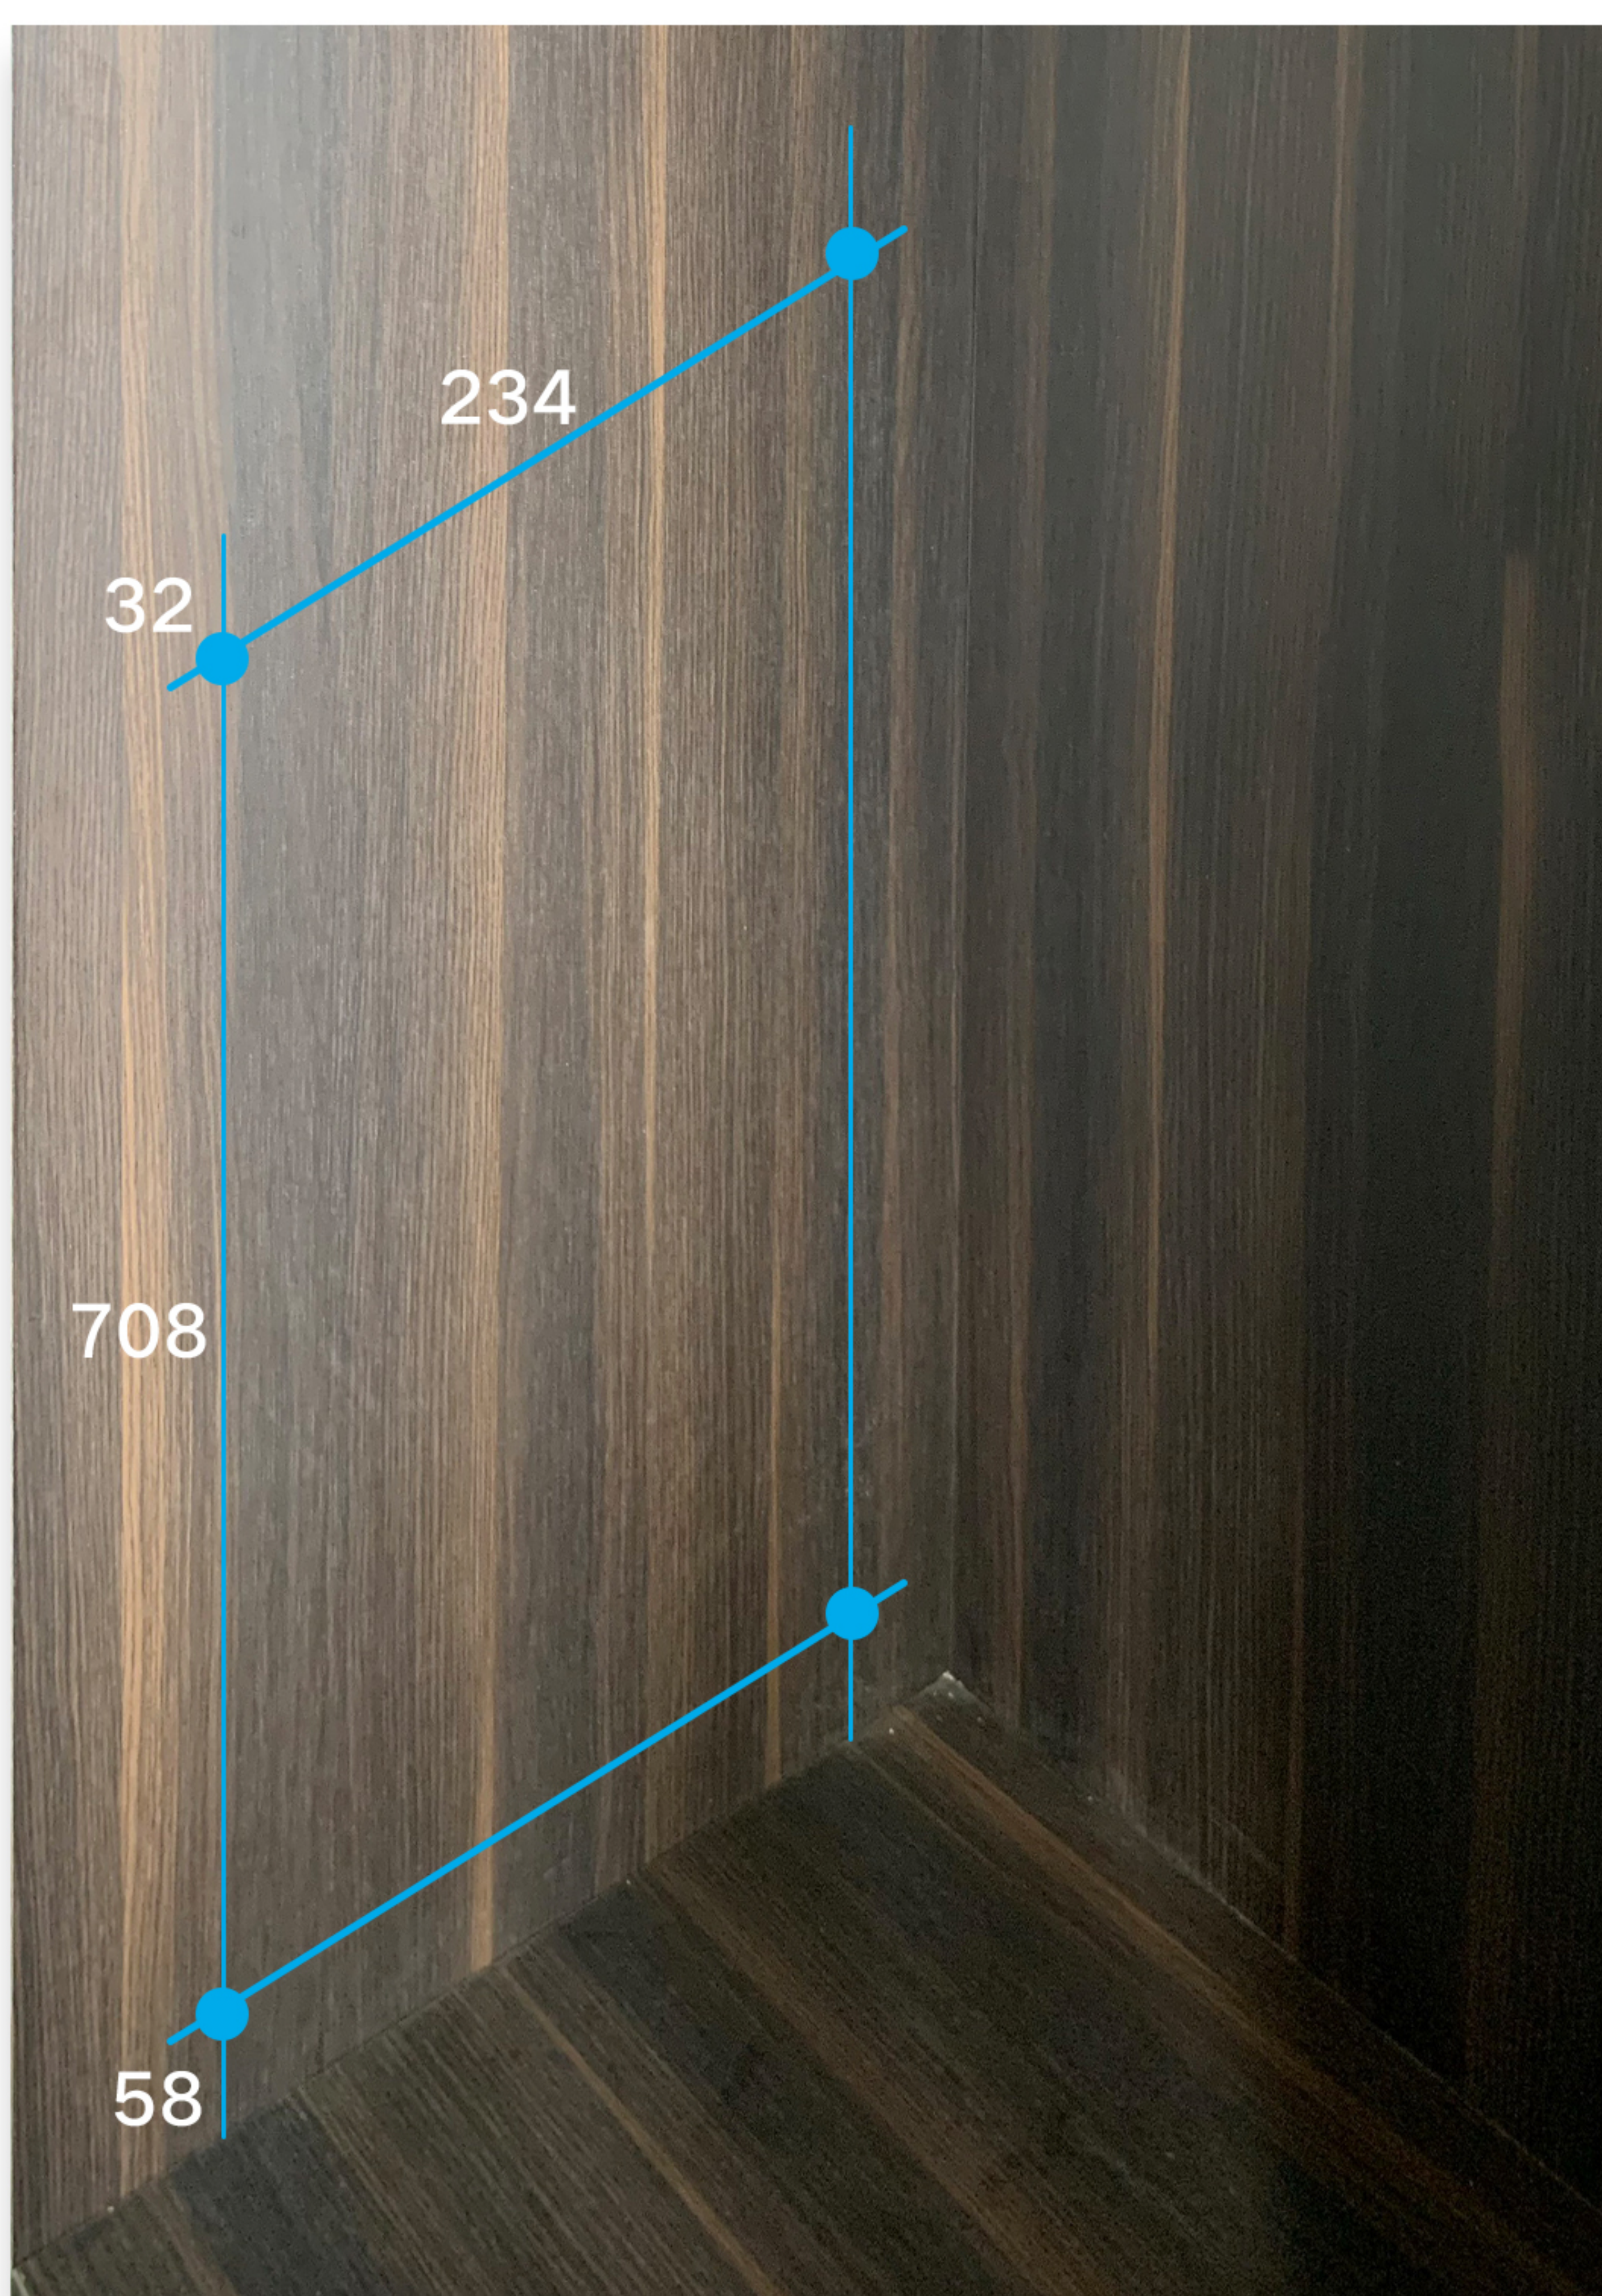

以左开示意安装

1 滑轨安装

依说明书安装尺寸进行预钻孔或划线定位

螺丝固定，滑轨安装完成

2. 组装框架

框架装入，倾斜便于组装

滑轨尾勾卡入

对准滑轨前端向下卡入（上下）