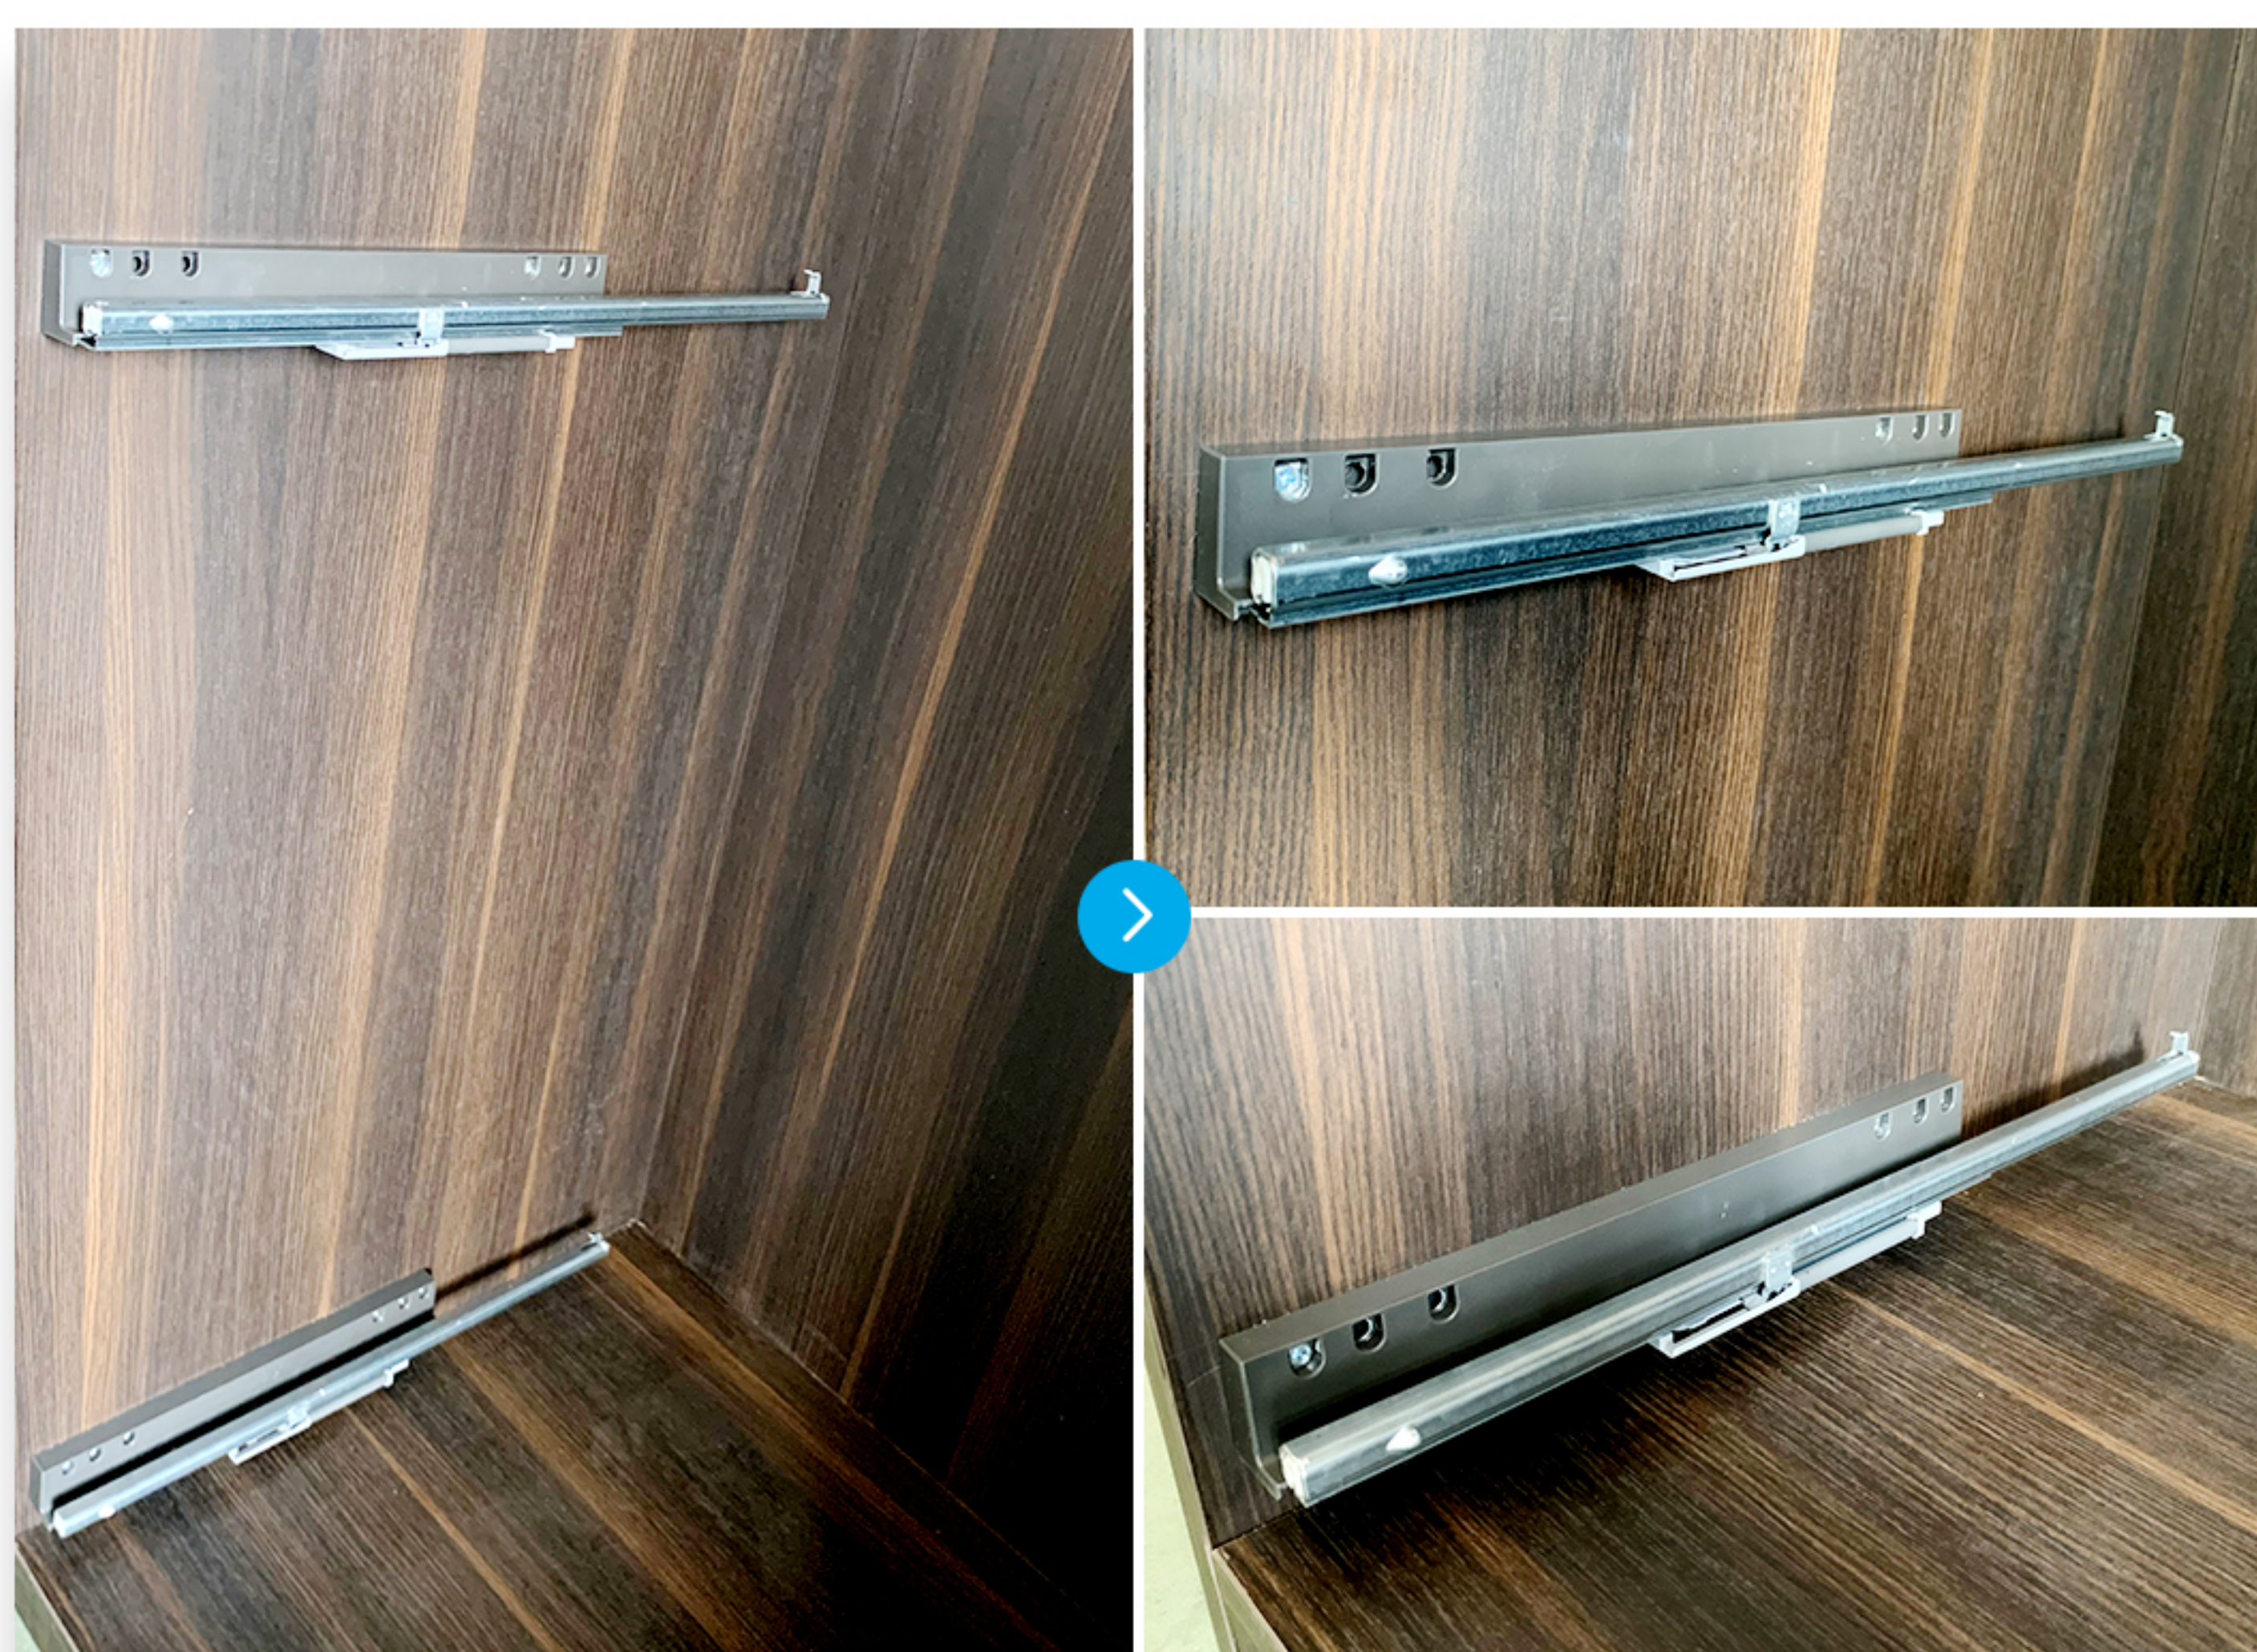

悍高 NIGOLD®

Creative Living, Soul !

快速安装指南

侧装置物架

创意家居 · 灵魂！

悍高HIGOLD®

准备.

产品取出

以左开示意安装

1 滑轨安装

依说明书安装尺寸进行预钻孔或划线定位

螺丝固定，滑轨安装完成

2. 组装框架

框架装入，倾斜便于组装

滑轨尾勾卡入

对准滑轨前端向下卡入（上下）

框架安装完成
向前水平推进，确保安装到位

3. 组装篮体

篮体与框架对齐孔位

90° 旋转塑料固定件-左右2个

篮体完成安装

放置皮垫

安装完成

小提示.